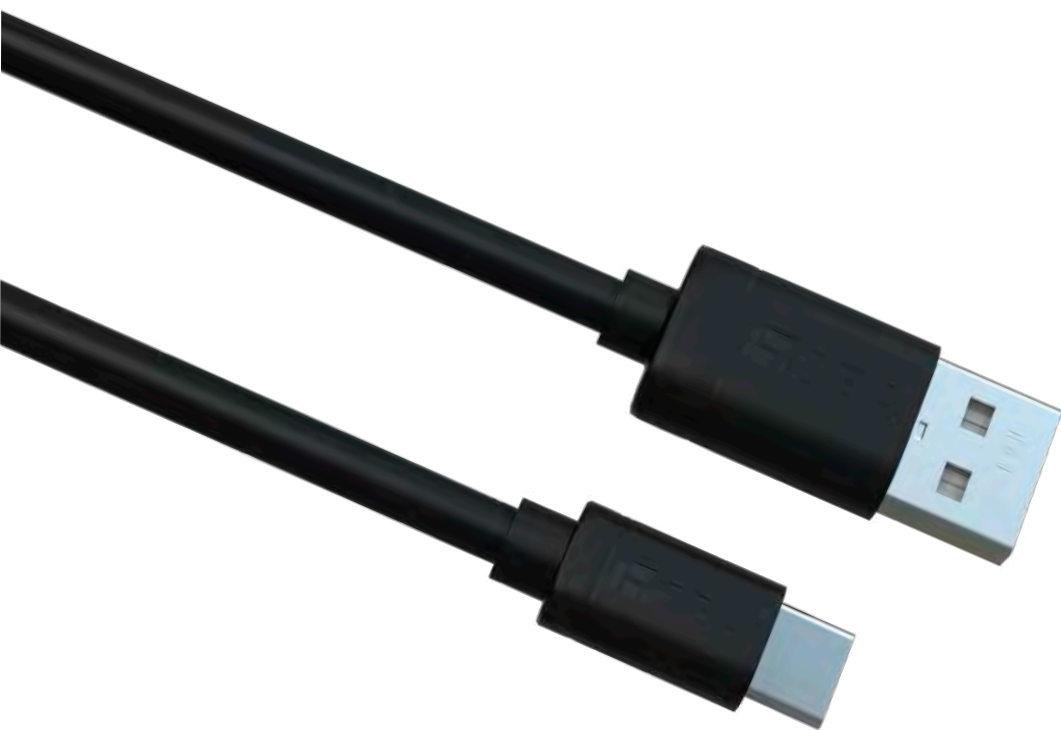

Medida: 1m

Diseño único

Máxima capacidad

Compatibilidad

Sincroniza datos

Color disponible

Empaque del producto

CABLE TIPO C CAB184