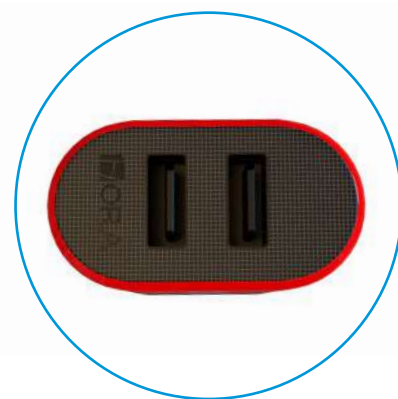

Doble Salida USB

Entrada: CA 100-240V~50/60Hz 0.4A

Salida: USB1 CC 5V = 1.0A 5W
USB2 CC 5V = 2.1A 10W

Medida: 65 * 45 * 29mm