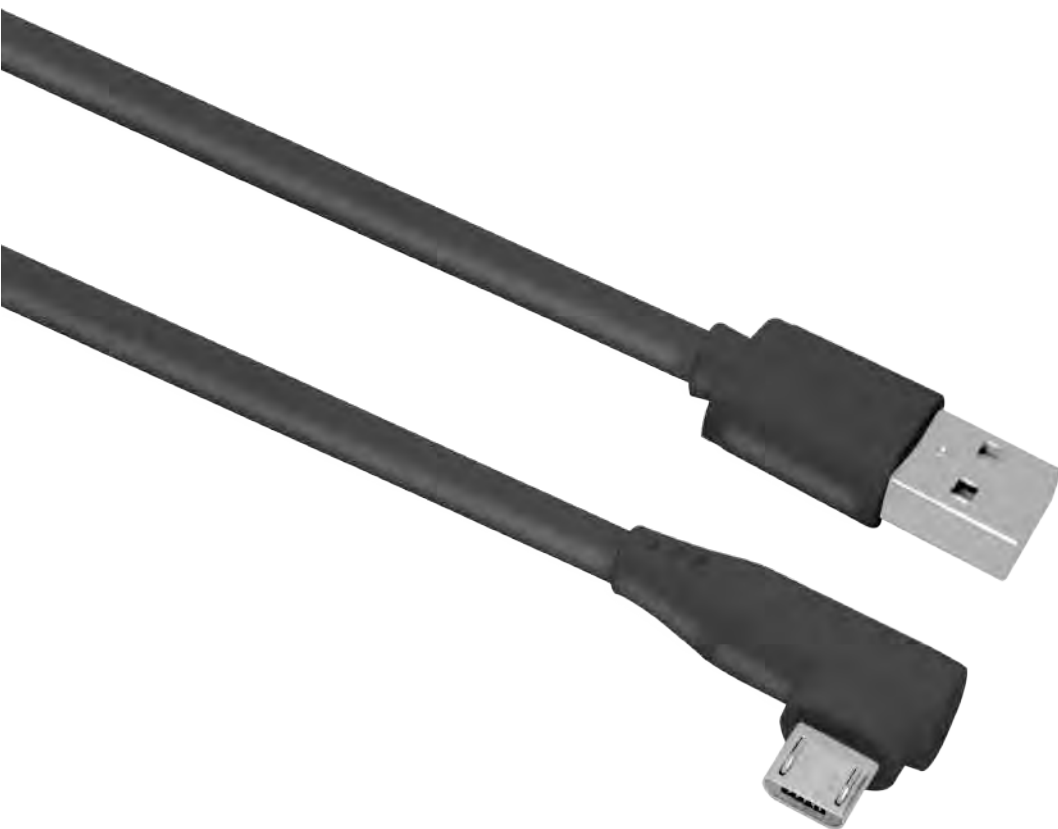

57

CABLES

Entrada: USB 2.0

Salida: V8 2.1A

Medida: 1m

Máxima capacidad

Compatibilidad

Sincroniza datos

Colores disponibles

Empaque del producto

Cable Tipo C CAB221

Entrada: USB 2.0

Salida: Tipo C 2.4A

Medida: 1m

Máxima capacidad

Compatibilidad