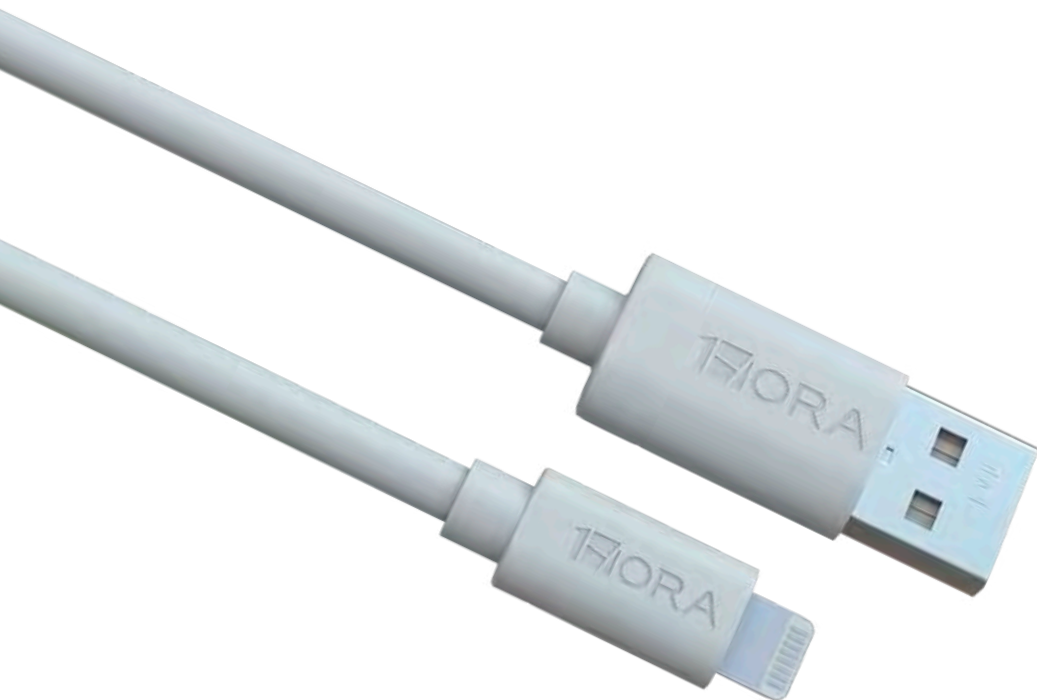

CABLES

50

Empaque del producto

CABLE V8 CAB178

Entrada: USB 2.0

Salida: V8 2.1A

Cable: Mico USB/ V8

Medida: 2 m

Máxima capacidad

Compatibilidad

Sincroniza datos

Colores disponibles

Empaque del producto

CABLE IP CAB206-200

Entrada: USB 2.0

Salida: IP

Medida: 2m

Máxima capacidad

Compatibilidad

Sincroniza datos

Color disponible

Empaque del producto

CABLE TIPO C CAB185

Entrada: USB 2.0