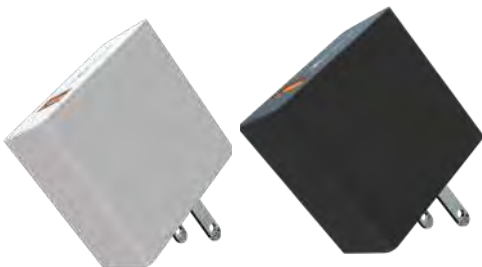

1HORA

Carga rápida

Multi-protección

Compatibilidad
IOS/ Android

Corriente
inteligente

Salida USB

Empaque del producto

Colores disponibles