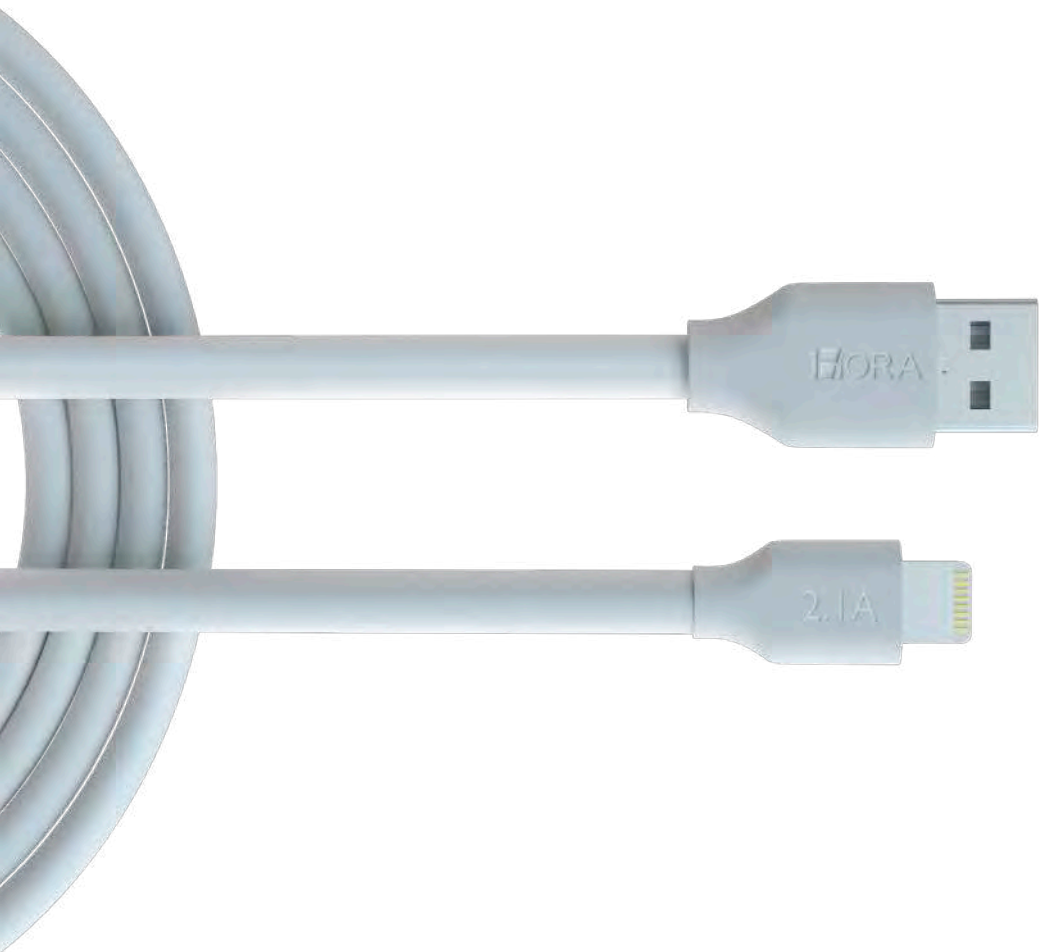

CABLE TIPO C CAB246

Entrada: USB 2.0

Salida: Tipo C

Medida: 2m

Máxima capacidad

Compatibilidad

Sincroniza datos

Colores disponibles

CABLES

68

Empaque del producto

CABLE IP CAB247

Entrada: USB 2.0

Salida: IP

Medida: 2m

Máxima capacidad

Compatibilidad

Sincroniza datos

Color disponible

Empaque del producto

MOUSE PAD

Corte preciso de alto brillo,
estilo moderno y elegante diseño

HORA

HORA