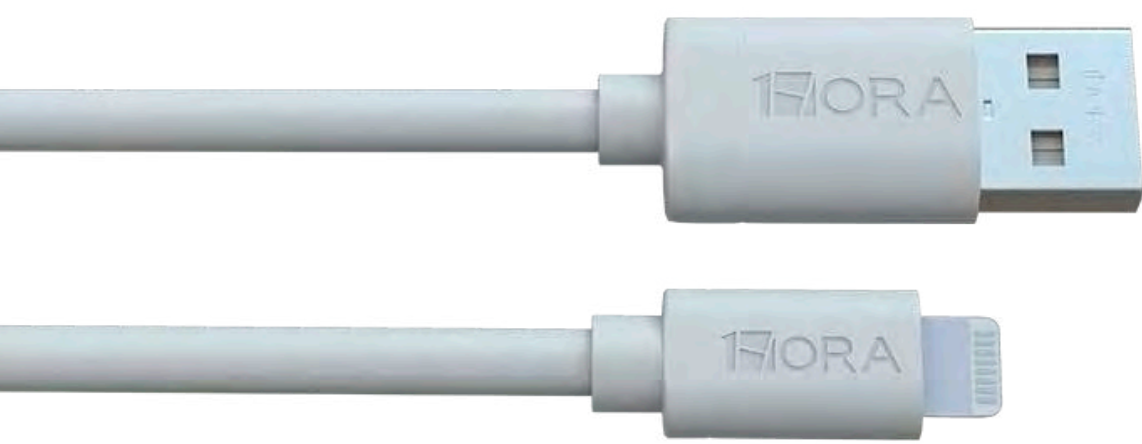

Máxima capacidad

Compatibilidad

Sincroniza datos

Cable V8

Presentación del Producto

CABLE IP CAB243

Entrada: USB 2.0

Salida: IP

Medida: 1m

Máxima capacidad

Compatibilidad

Sincroniza datos

Cable IP

Presentación del Producto

CABLE TIPO C CAB244

Entrada: USB 2.0