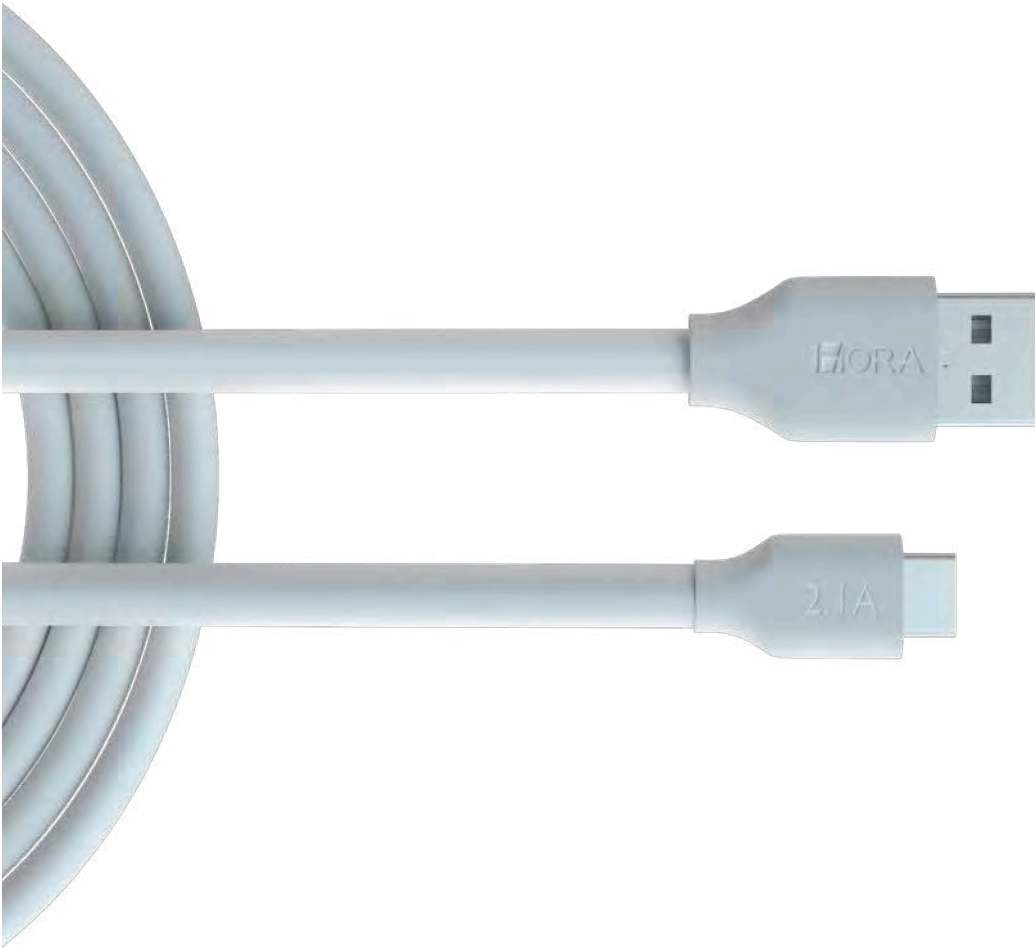

Medida: 1m

Máxima capacidad

Compatibilidad

Sincroniza datos

Cable IP

Presentación del Producto

CABLE TIPO C CAB244

Entrada: USB 2.0

Entrada: USB 2.0

Salida: V8

Medida: 2m

Máxima capacidad

Compatibilidad

Sincroniza datos

Colores disponibles

Empaque del producto

CABLE TIPO C CAB246

Entrada: USB 2.0

Salida: Tipo C

Medida: 2m

Máxima capacidad

Compatibilidad

Sincroniza datos

Colores disponibles

CABLES

68

Empaque del producto

CABLE IP CAB247

Entrada: USB 2.0

Salida: IP

Medida: 2m

Máxima capacidad