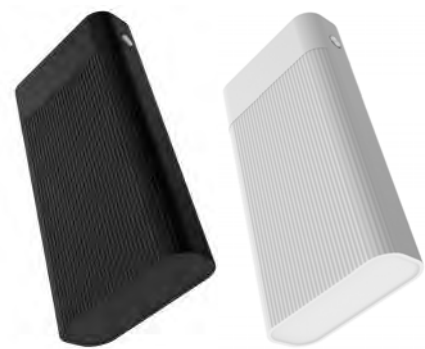

Colores disponibles

Entrada: CC 5V = 2.1A

**Salida: USB1 CC 5V = 1A 5W
USB2 CC 5V = 2.1A 10W**